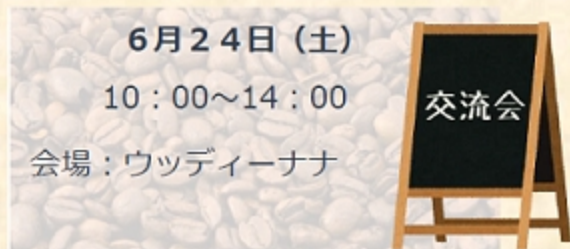

こねて楽しい陶芸教室！おいしいコーヒーも味わえちゃう！

K O N E 婚 ♥ カ コ エ

2017.6.3 & 2017.6.24
(SAT) (SAT)

♥ 男性 ¥ 6,000 女性 ¥ 4,000 / 独身男女各 10 名募集 ♥

6月3日(土)

9:00~11:00

講師：木下 勝敏 さん

会場：赤穂公民館